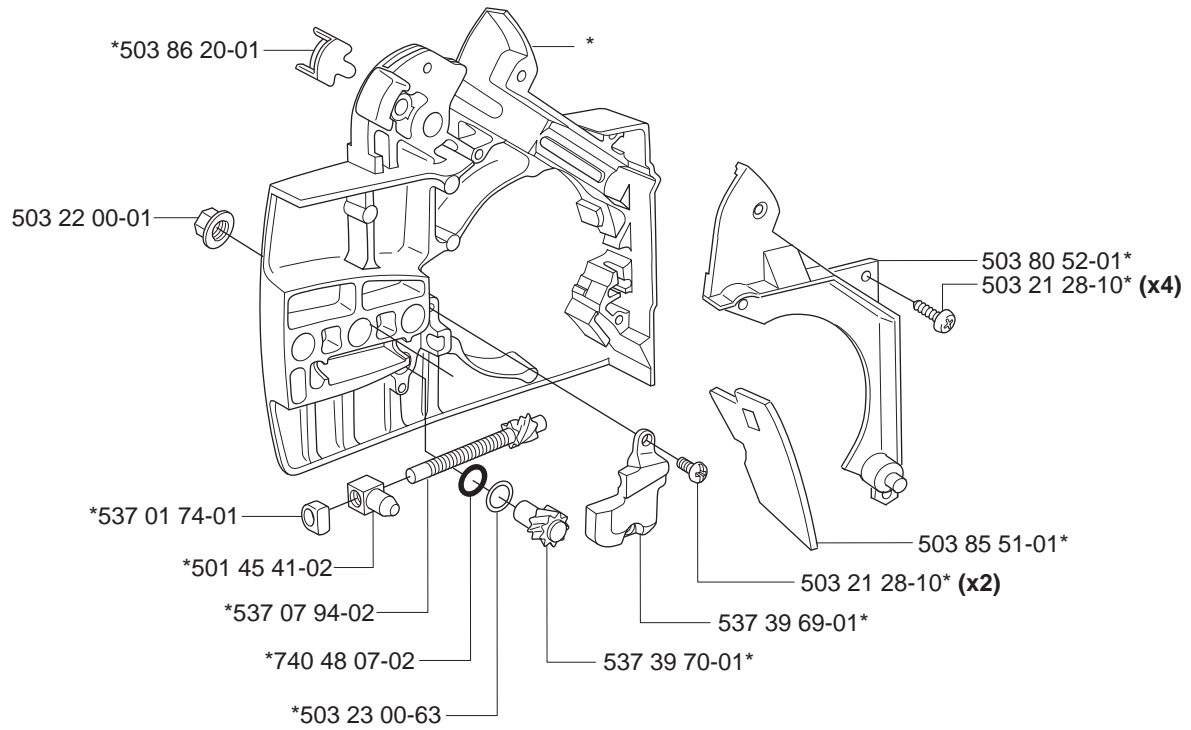

338XPT

Spare parts

Ersatzteile

Pièces détachées

Reserve onderdelen

Repuestos

Reservdelar

A

*compl 503 93 52-05

B

C

*compl 503 79 26-04

**D***compl 537 02 15-02 80μ
compl 537 02 15-01 52μE**

(x2) 503 21 58-25

**F**

*compl 503 93 03-03