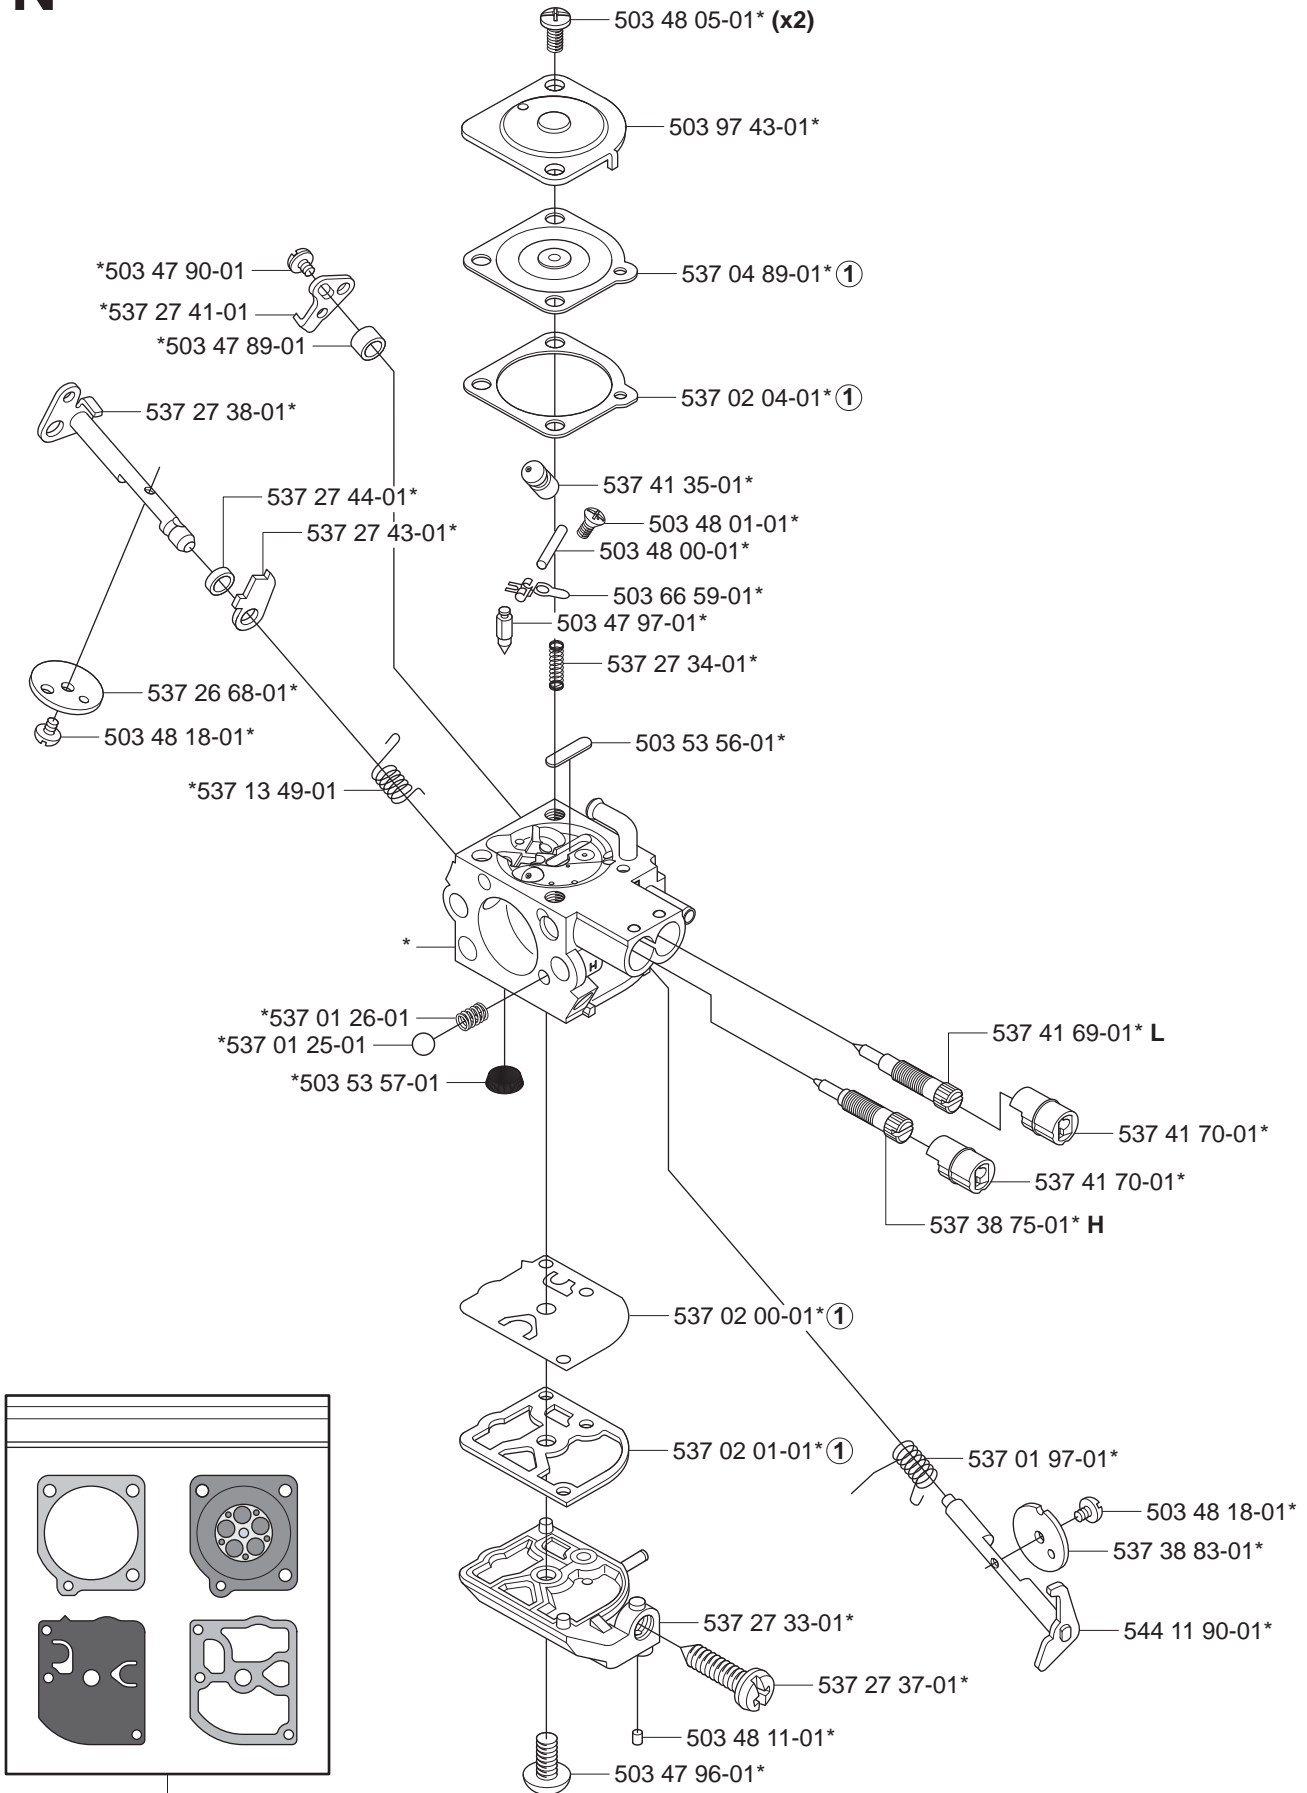

*compl 503 93 52-05

B

C

*compl 503 79 26-04

**D***compl 537 02 15-02 80μ
compl 537 02 15-01 52μE**

(x2) 503 21 58-25

**F**

*compl 503 93 03-03

*compl 537 37 67-01

**L**

*compl 503 79 22-04

M

*compl 544 11 09-04

N

*compl 544 16 09-01 Zama C1Q-EL33A

Zama C1Q-EL33A

- ① 531 00 45-52
Set of gaskets
Dichtungssatz
Jeu de joints
Juego de juntas
Packningssats

P Accessories
Zubehöre
Accessoires
Acessorios
Tillbehör

Q

Up to 042000001