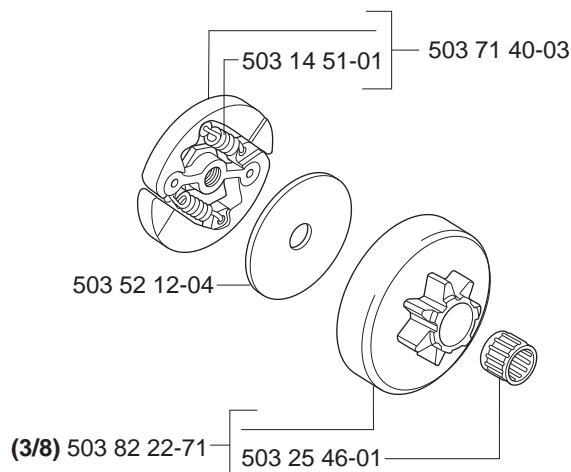

338XPT

Spare parts

Ersatzteile

Pièces détachées

Reserve onderdelen

Repuestos

Reservdelar

A

*compl 503 93 52-05

B

C

*compl 503 79 26-04

**D***compl 537 02 15-02 80μ
compl 537 02 15-01 52μE**

(x2) 503 21 58-25

**F**

*compl 503 93 03-03