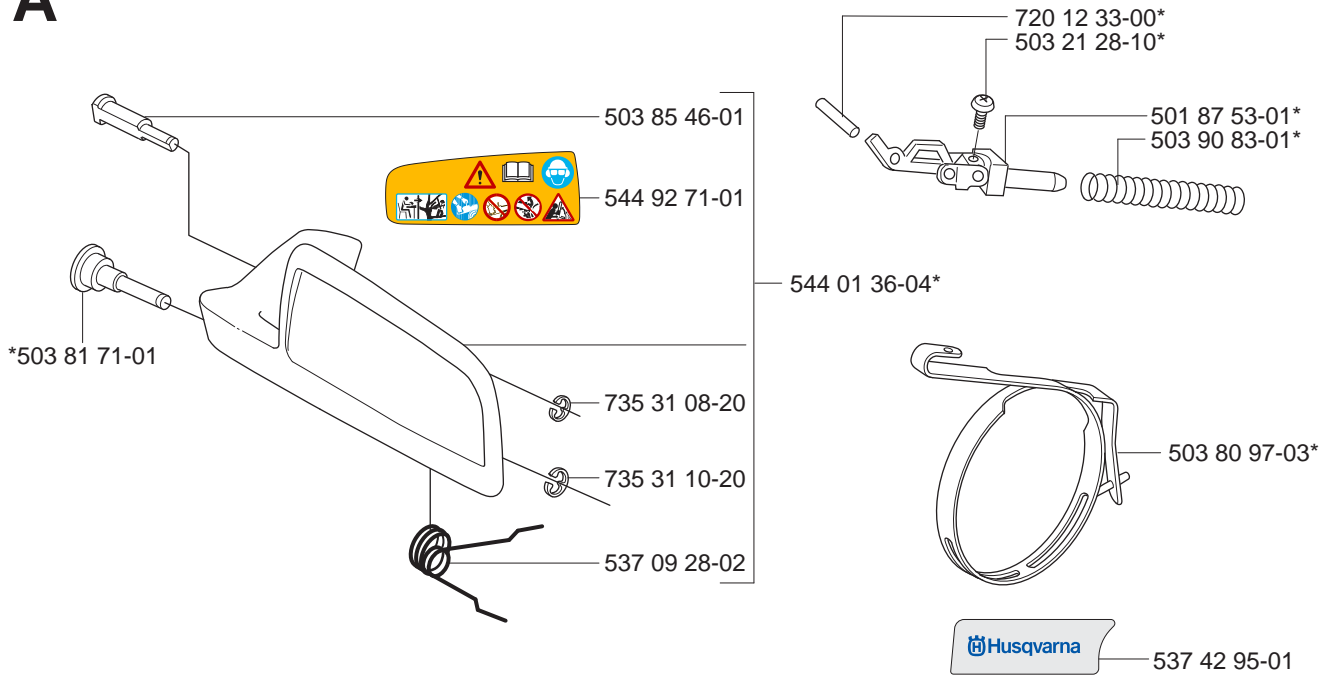

338XPT

Spare parts

Ersatzteile

Pièces détachées

Reserve onderdelen

Repuestos

Reservdelar

A

*compl 503 93 52-05

B

C

*compl 503 79 26-04

**D***compl 537 02 15-02 80μ
compl 537 02 15-01 52μE**

(x2) 503 21 58-25

**F**

*compl 503 93 03-03